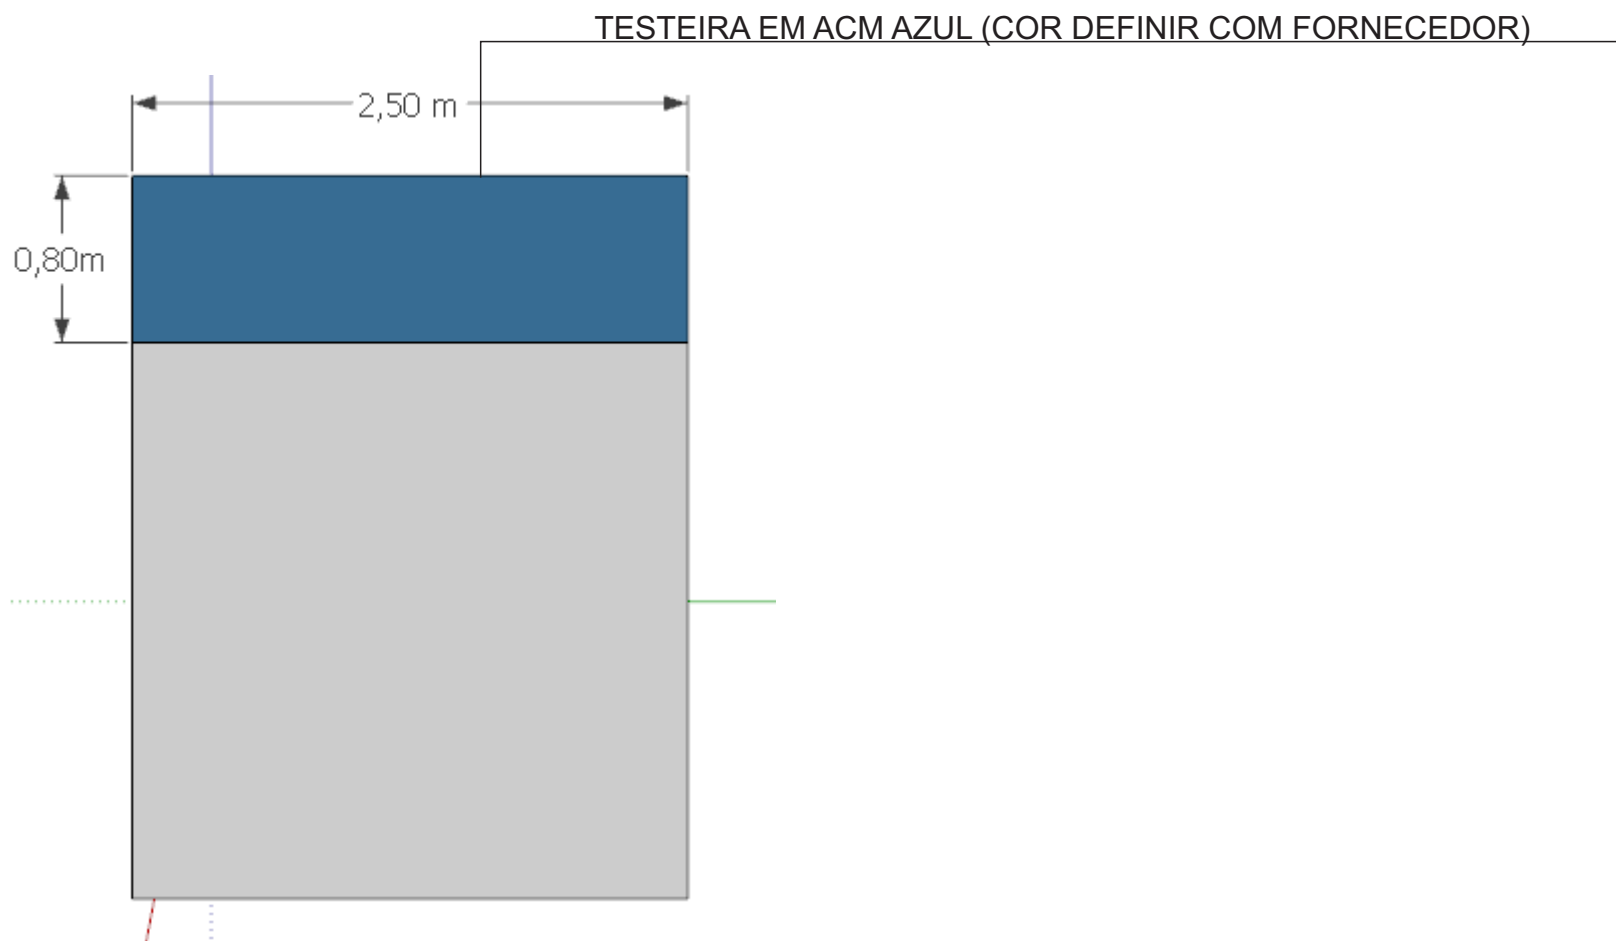

FACHADA LATERAL (2x)

TESTEIRA EM ACM

BIBLIOTECA PÚBLICA CA

ARQ. FERNANDA BREASSINI