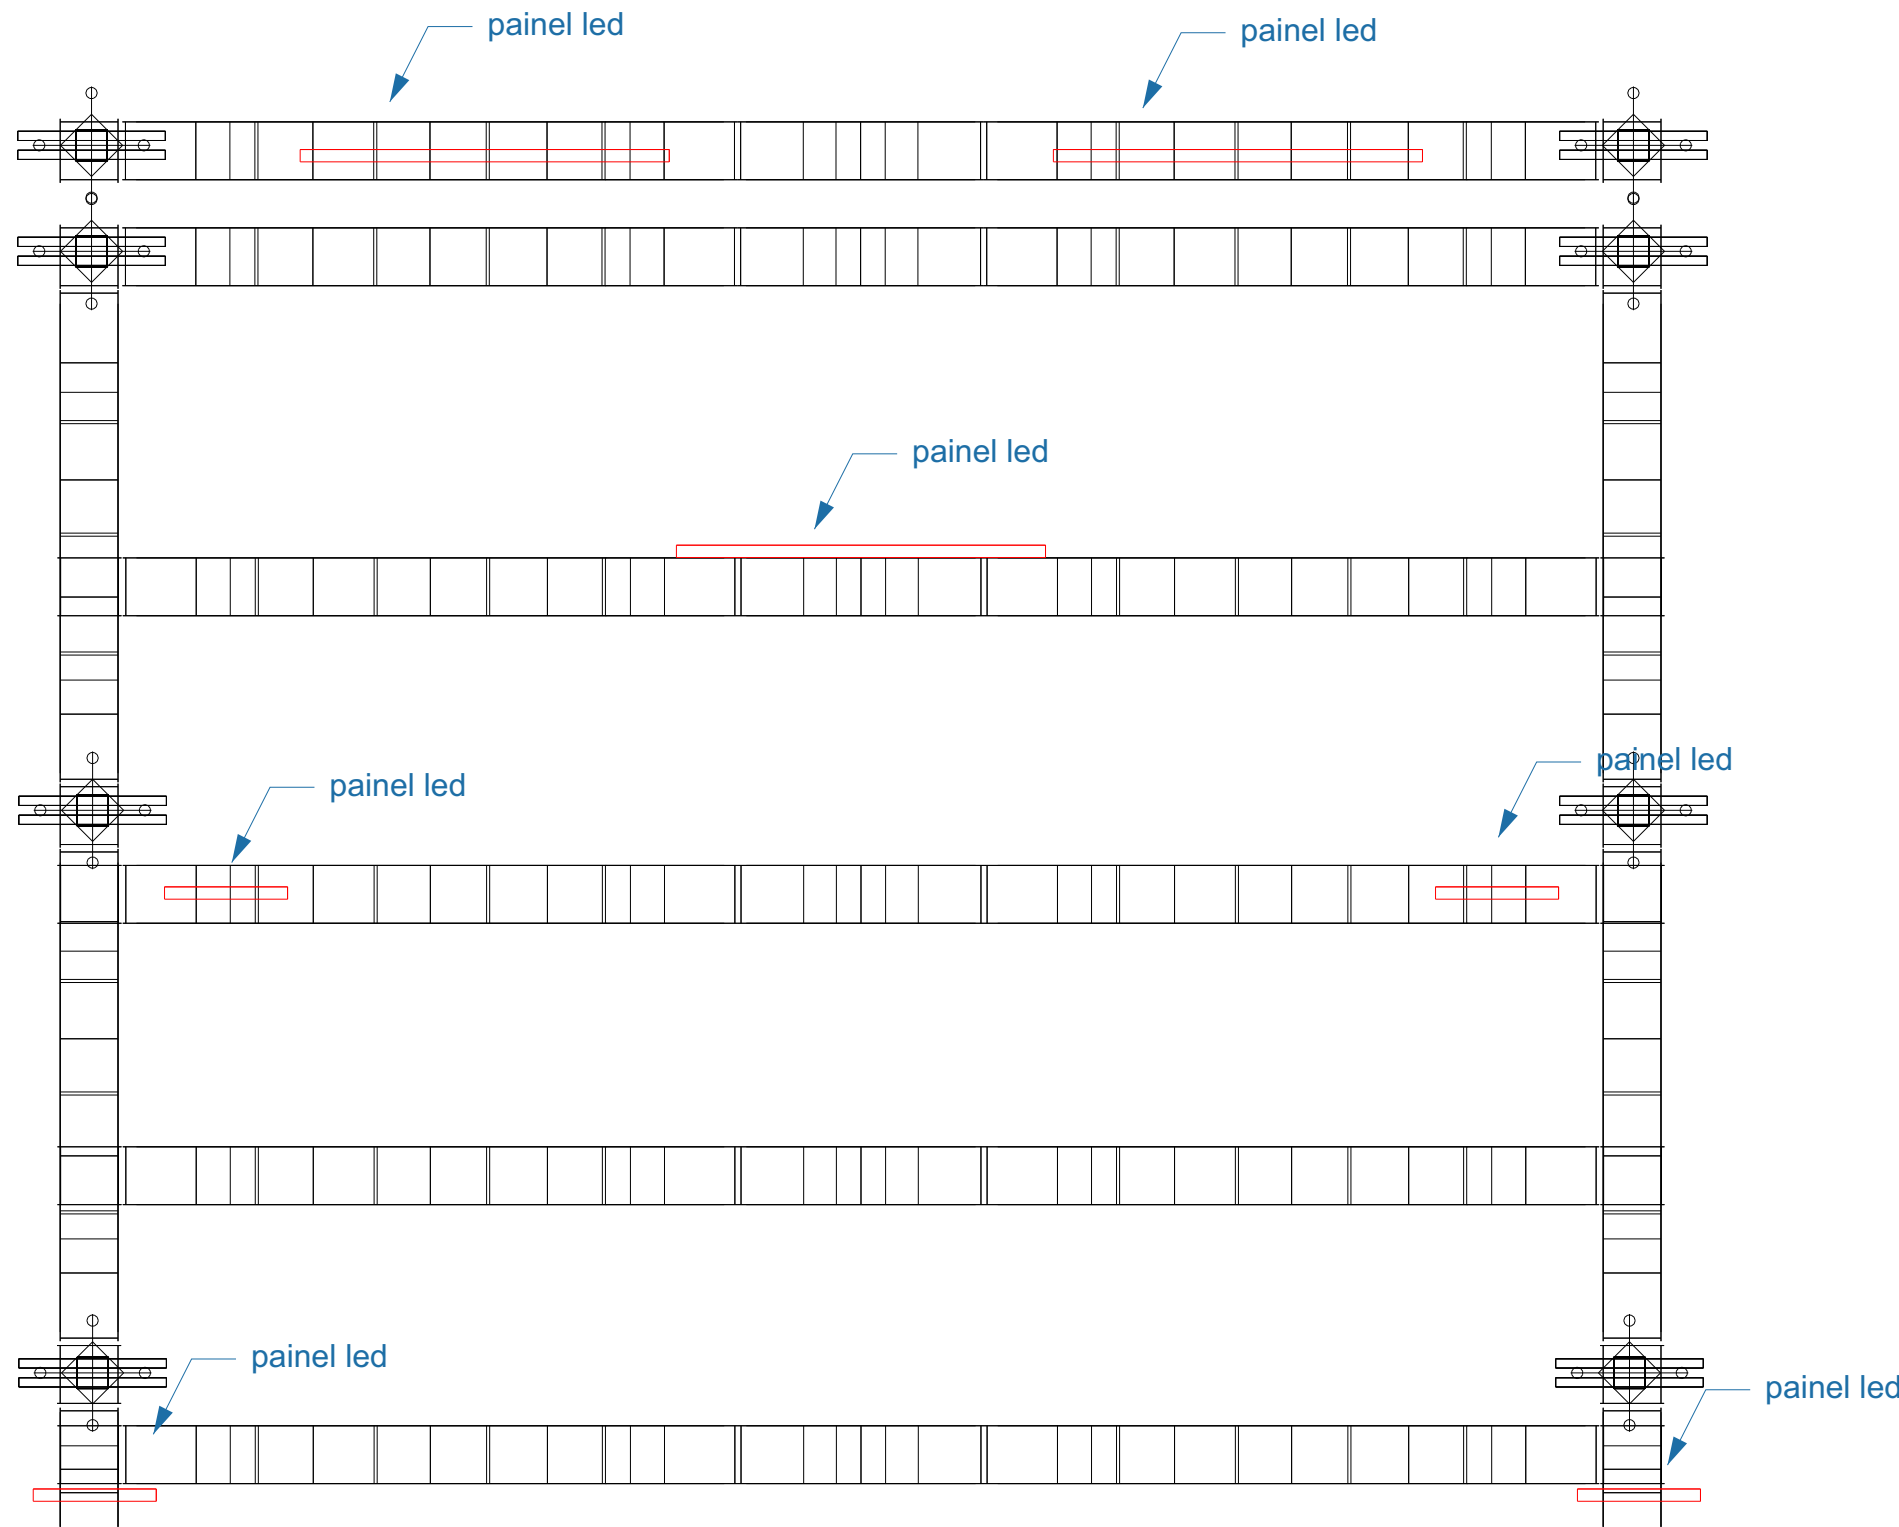

Lighting Designer: Fer light

Ass Lighting Designer: Fer Light

Printed: 17/09/2023

Fone: 12 98194 60.95 PRODUTOR

**BRUNO &
BARRETTO**

View All Fixture

NOTES

Não é de Responsabilidade do "Lighting Designer" nem de Nenhum dos Mencionados neste Plot os Cálculos Estruturais de Carga ou Consumo Finais Elétricos

Qualquer Mudança ou duvida Consultar nossa Produção

Legend

Symbol	Name	Count
	BEAM 5 R	40
	MAC AURA	16
	PAR LED	21
	STROBO	10
	MINI BRUT	4
	ELIPSO	6
	COB	8