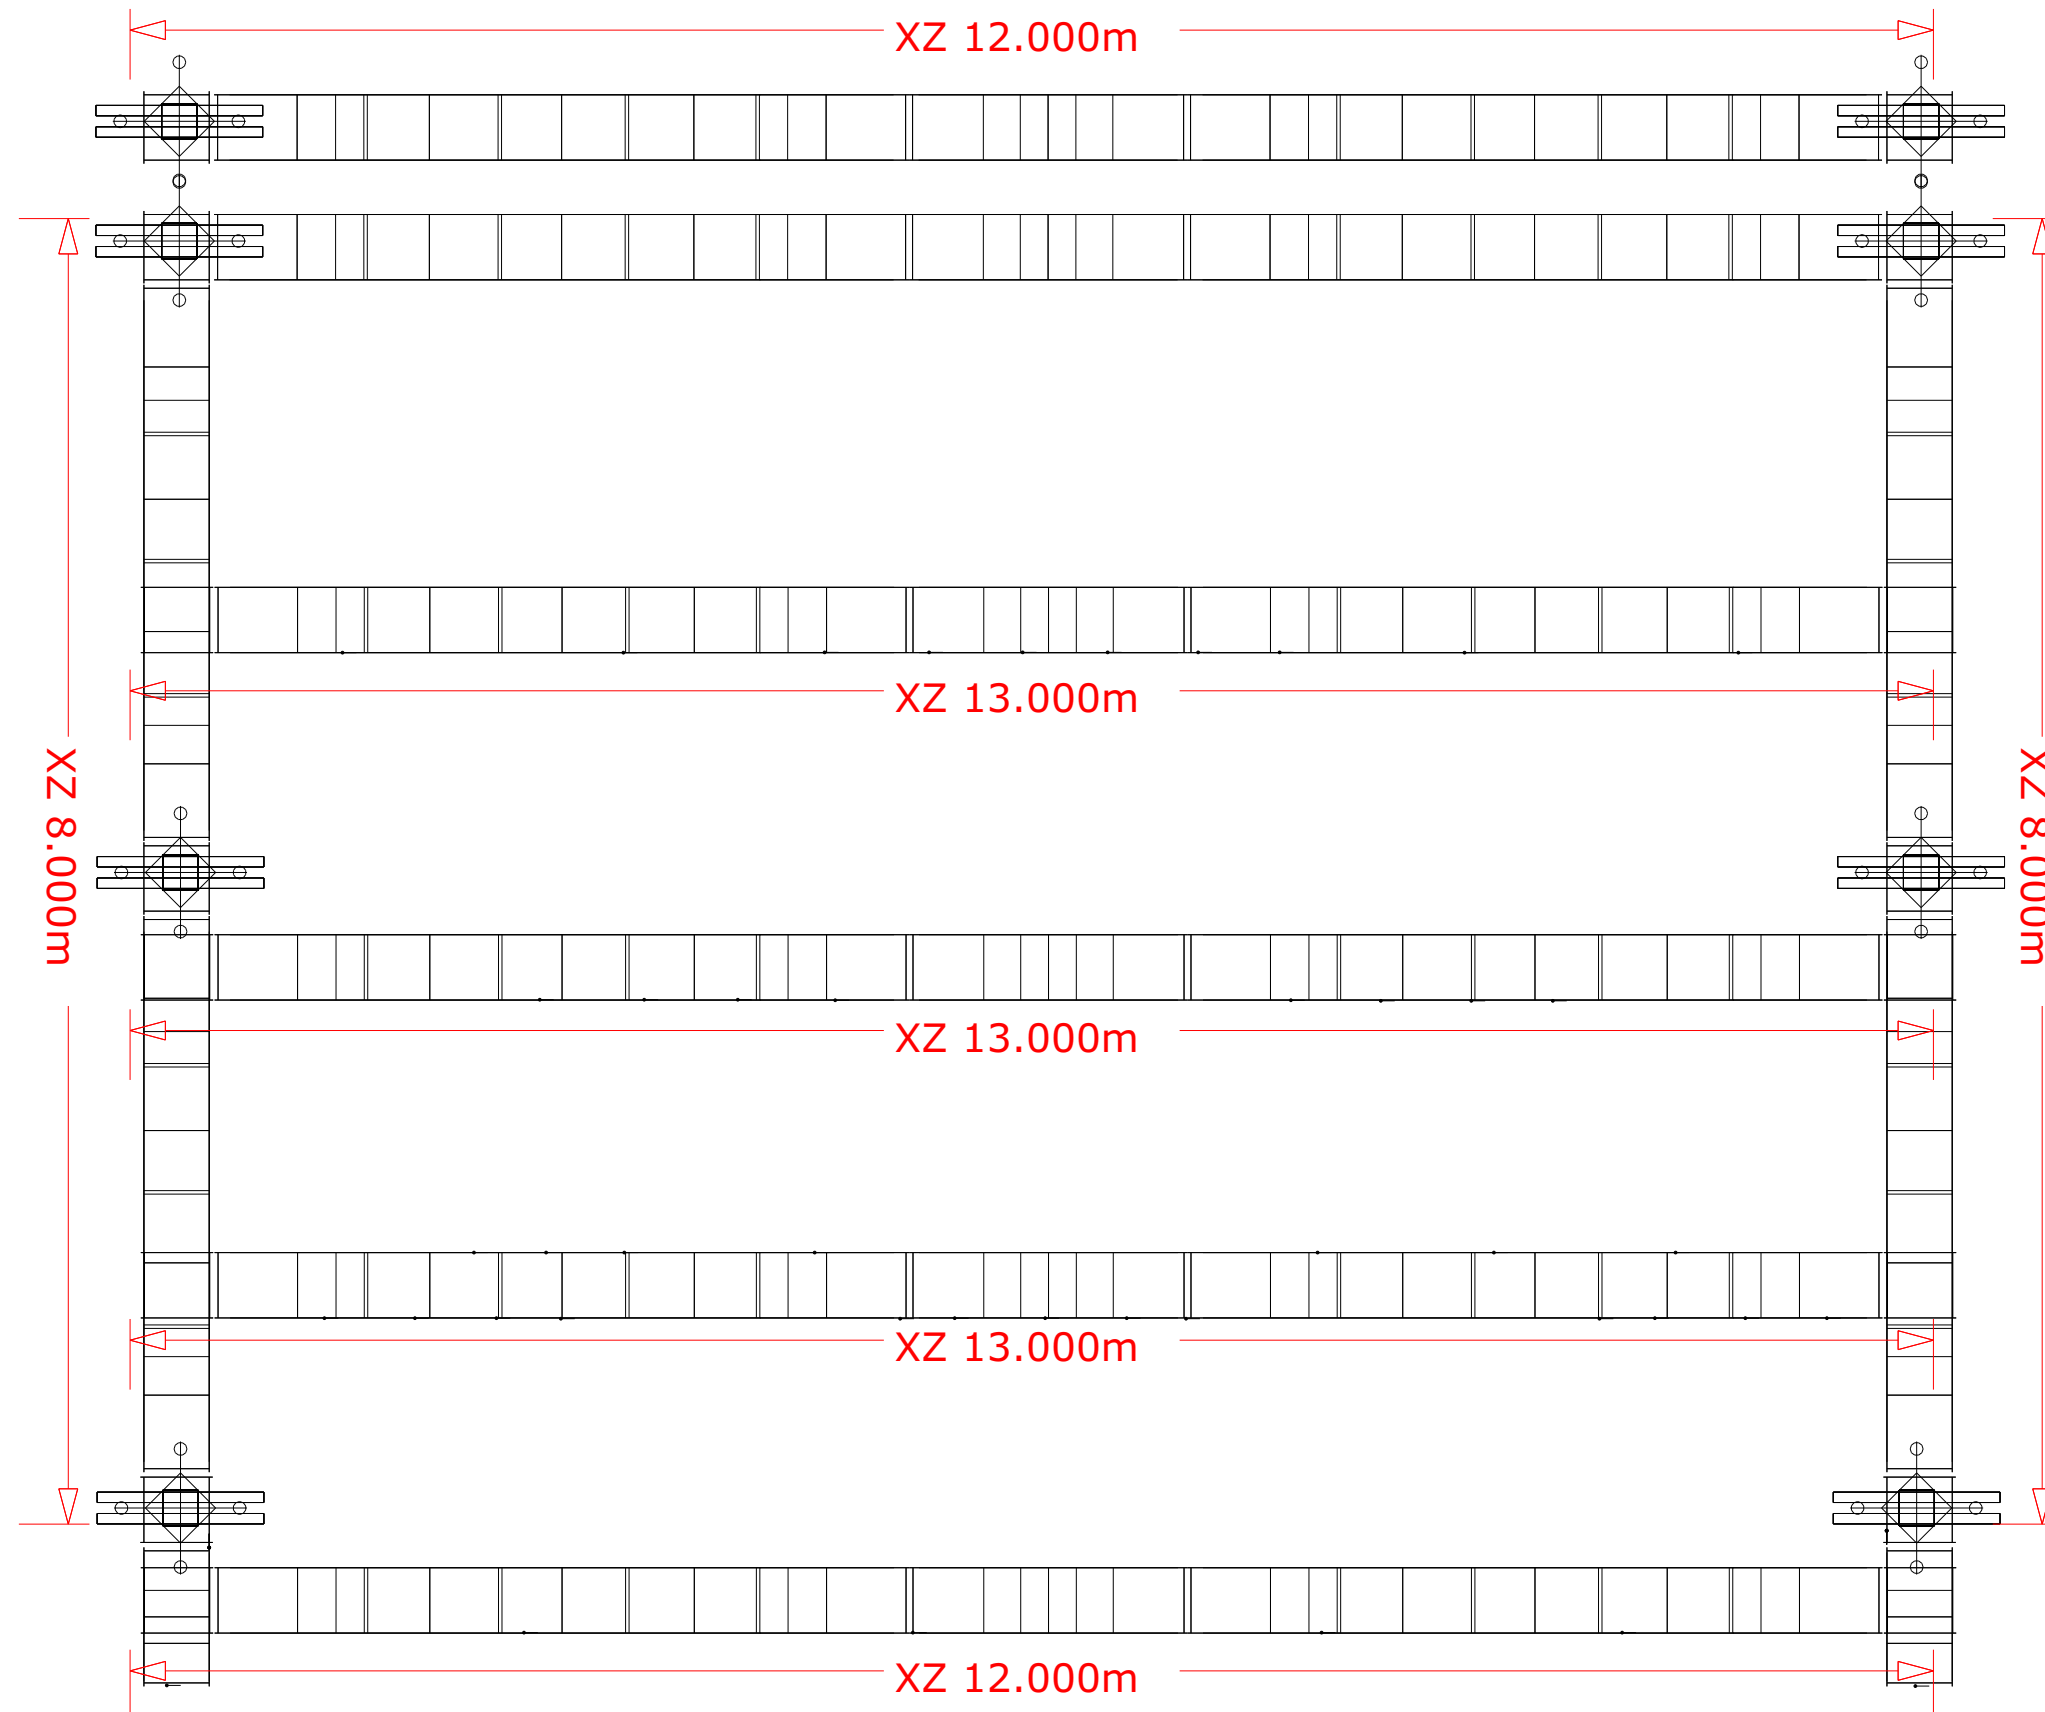

Legend

Symbol	Name	Count
	BEAM 5 R	40
	MAC AURA	16
	PAR LED	21
	STROBO	10
	MINI BRUT	4
	ELIPSO	6
	COB	8

Lighting Designer: Fer light

Ass Lighting Designer: Fer Light

Printed: 17/09/2023

Fone: 12 98194 60.95 PRODUTOR