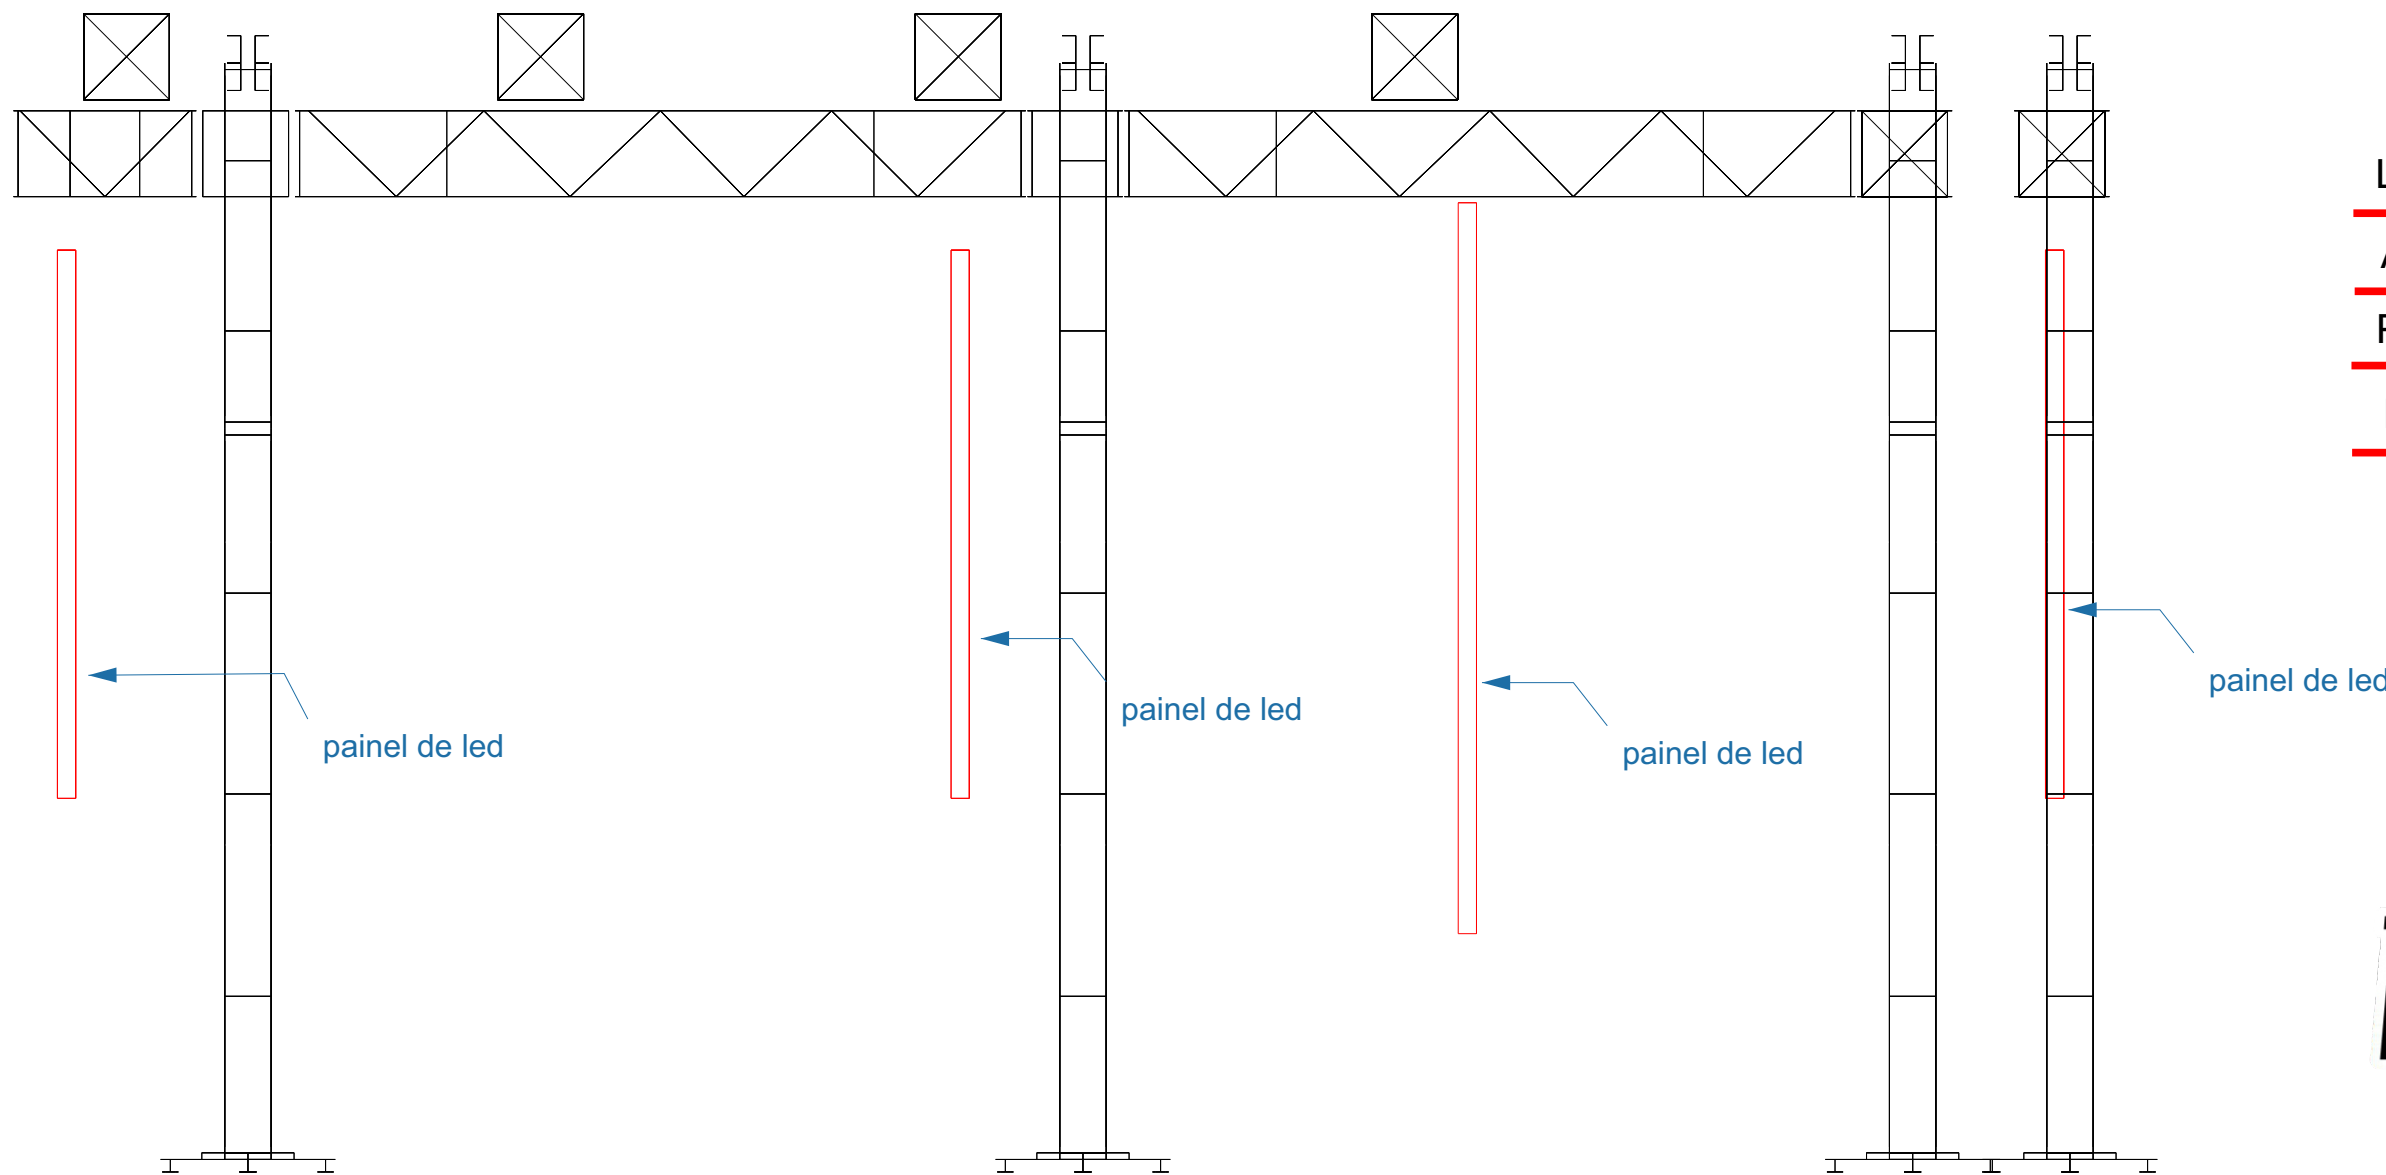

Lighting Designer: Fer light

Ass Lighting Designer: Fer Light

Printed: 17/09/2023

Fone: 12 98194 60.95 PRODUTOR

**BRUNO &
BARRETTO**

View All Fixture

NOTES

Não é de Responsabilidade do "Lighting Designer" nem de Nenhum dos Mencionados neste Plot os Cálculos Estruturais de Carga ou Consumo Finais Elétricos

Qualquer Mudança ou duvida Consultar nossa Produção

Legend

Symbol	Name	Count
	BEAM 5 R	40
	MAC AURA	16
	PAR LED	21
	STROBO	10
	MINI BRUT	4
	ELIPSO	6
	COB	8