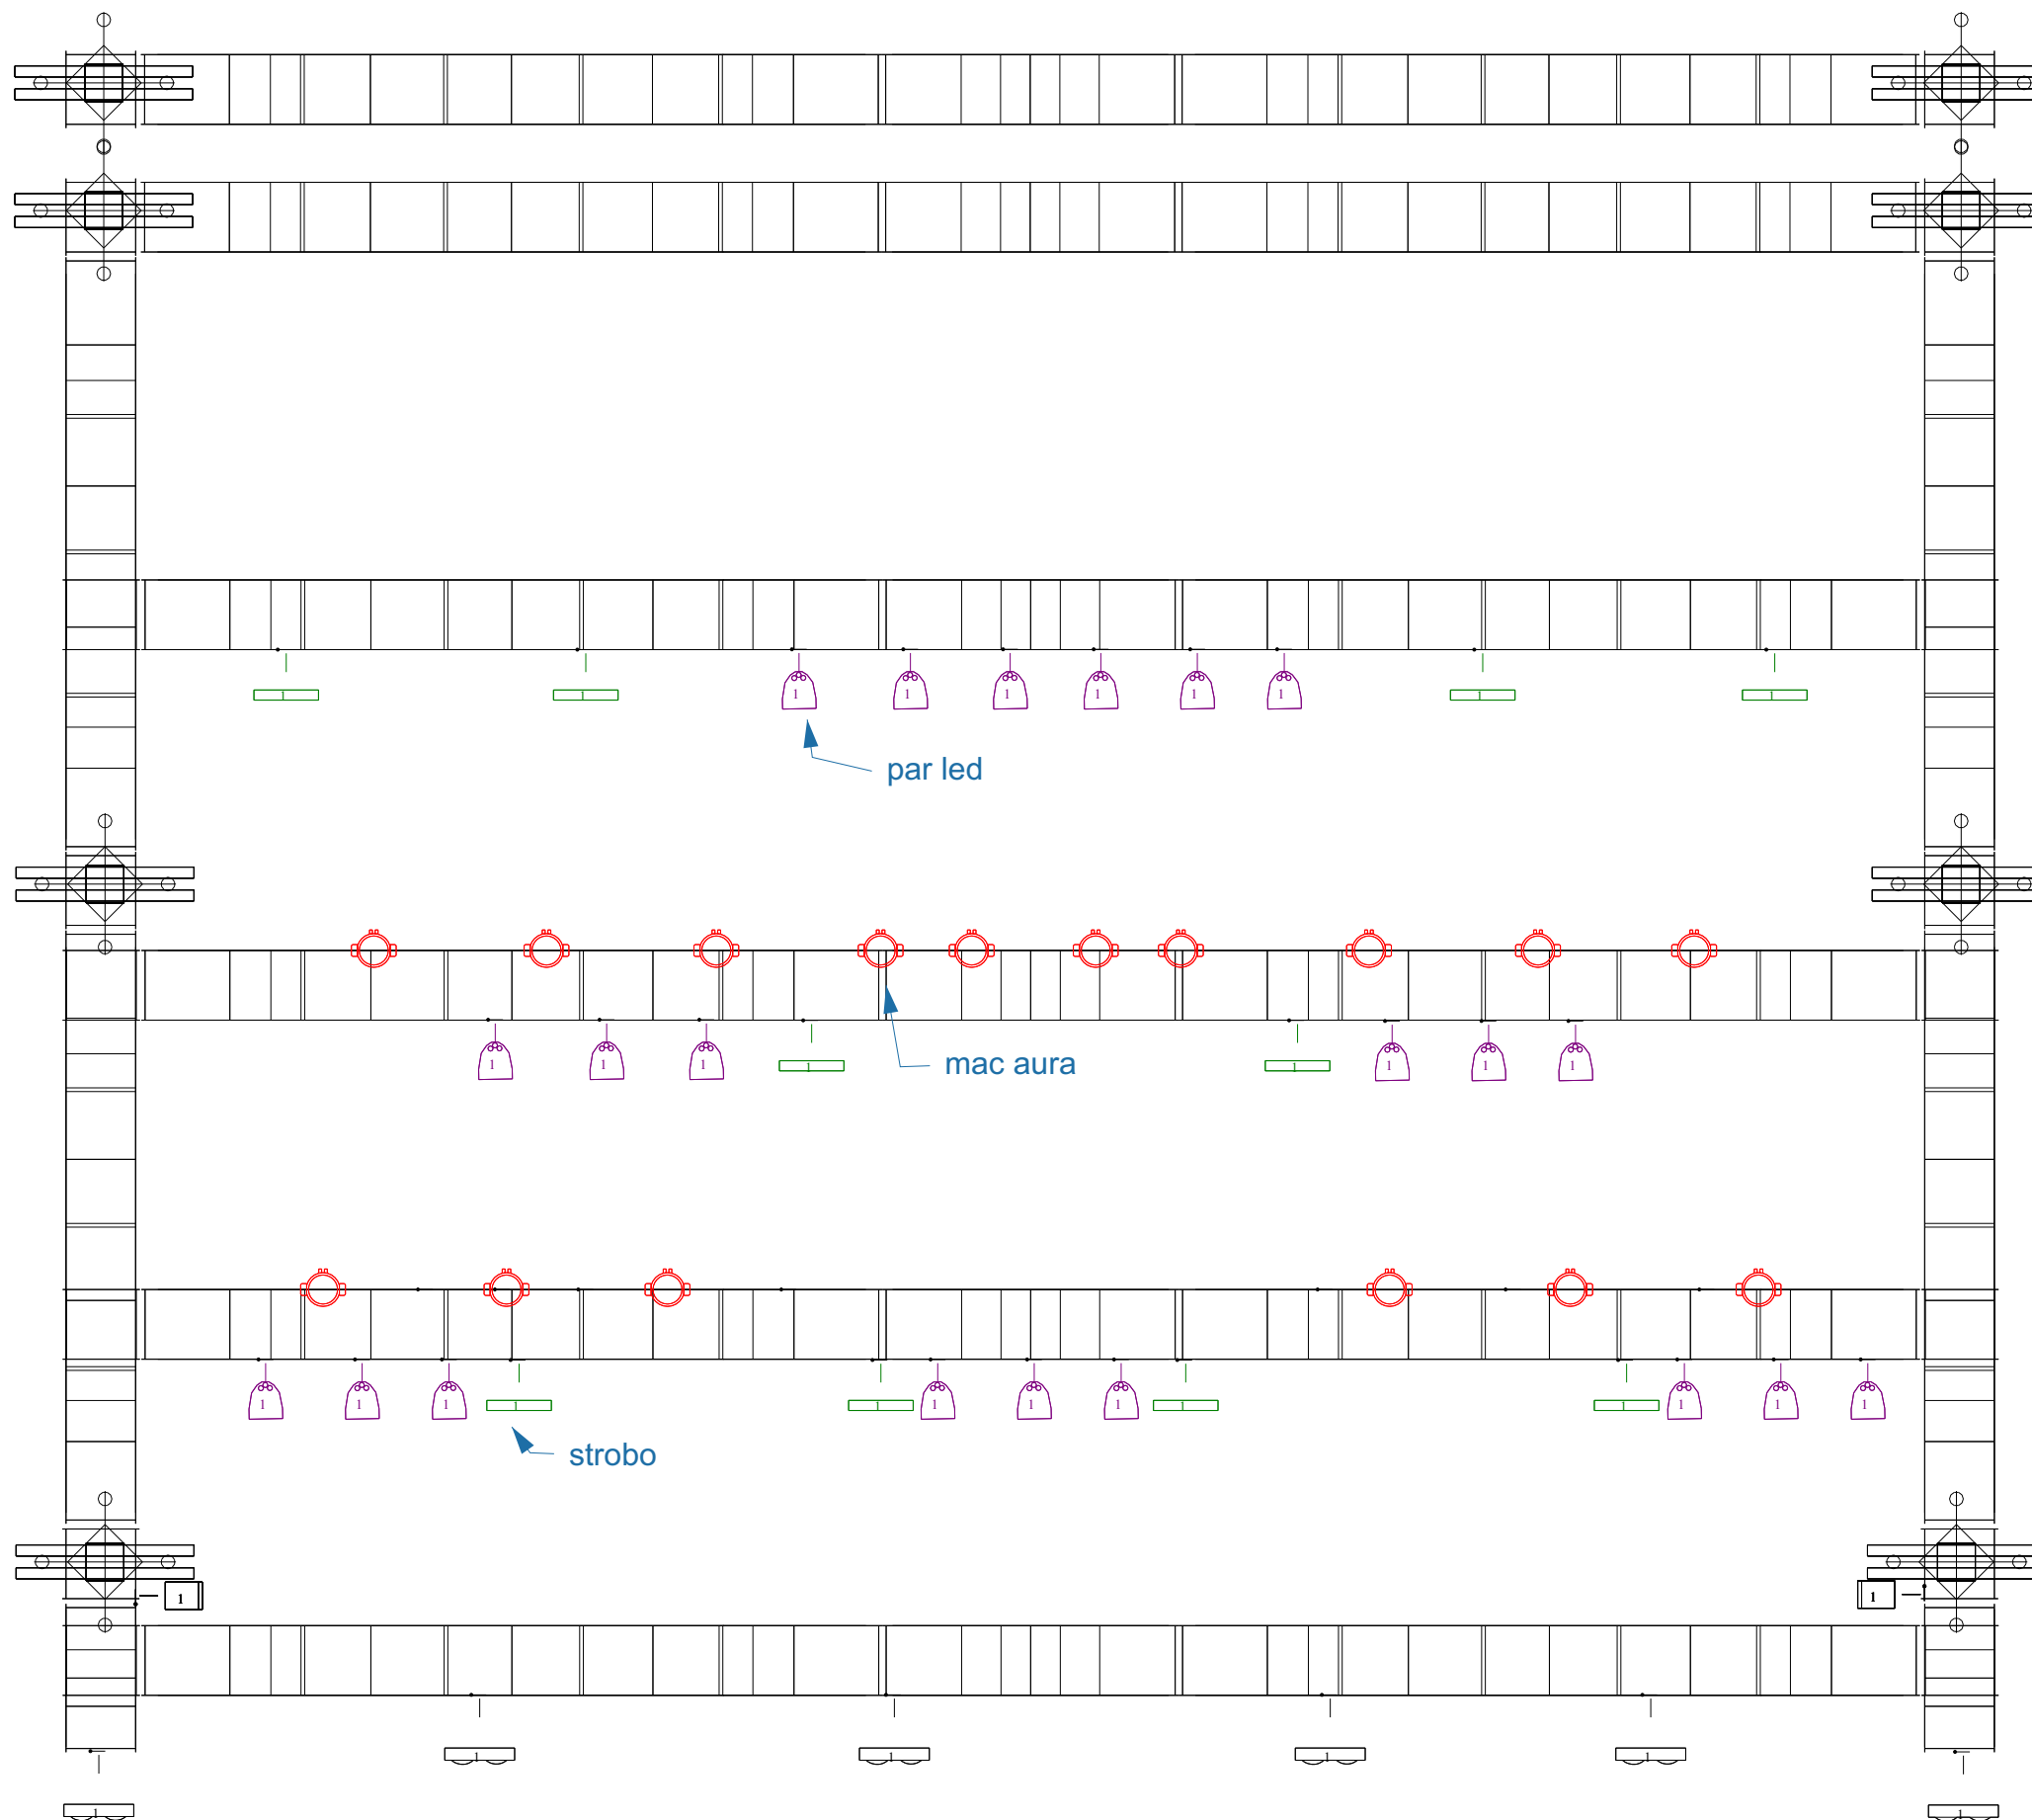

2- Canhão Seguidor com **Operador**

-Praticaveis com Carpete Preto

OBS: Todo Box Truss deve estar Totalmente Aterrado.
Caso houver passarela no local, a mesma deverá ser
iluminada em todo o seu contorno com Ribaltas

Legend

Symbol	Name	Count
	BEAM 5 R	40
	MAC AURA	16
	PAR LED	21
	STROBO	10
	MINI BRUT	4
	ELIPSO	6
	COB	8

Lighting Designer: Fer light

Ass Lighting Designer: Fer Light

Printed: 17/09/2023

Fone: 12 98194 60.95 PRODUTOR