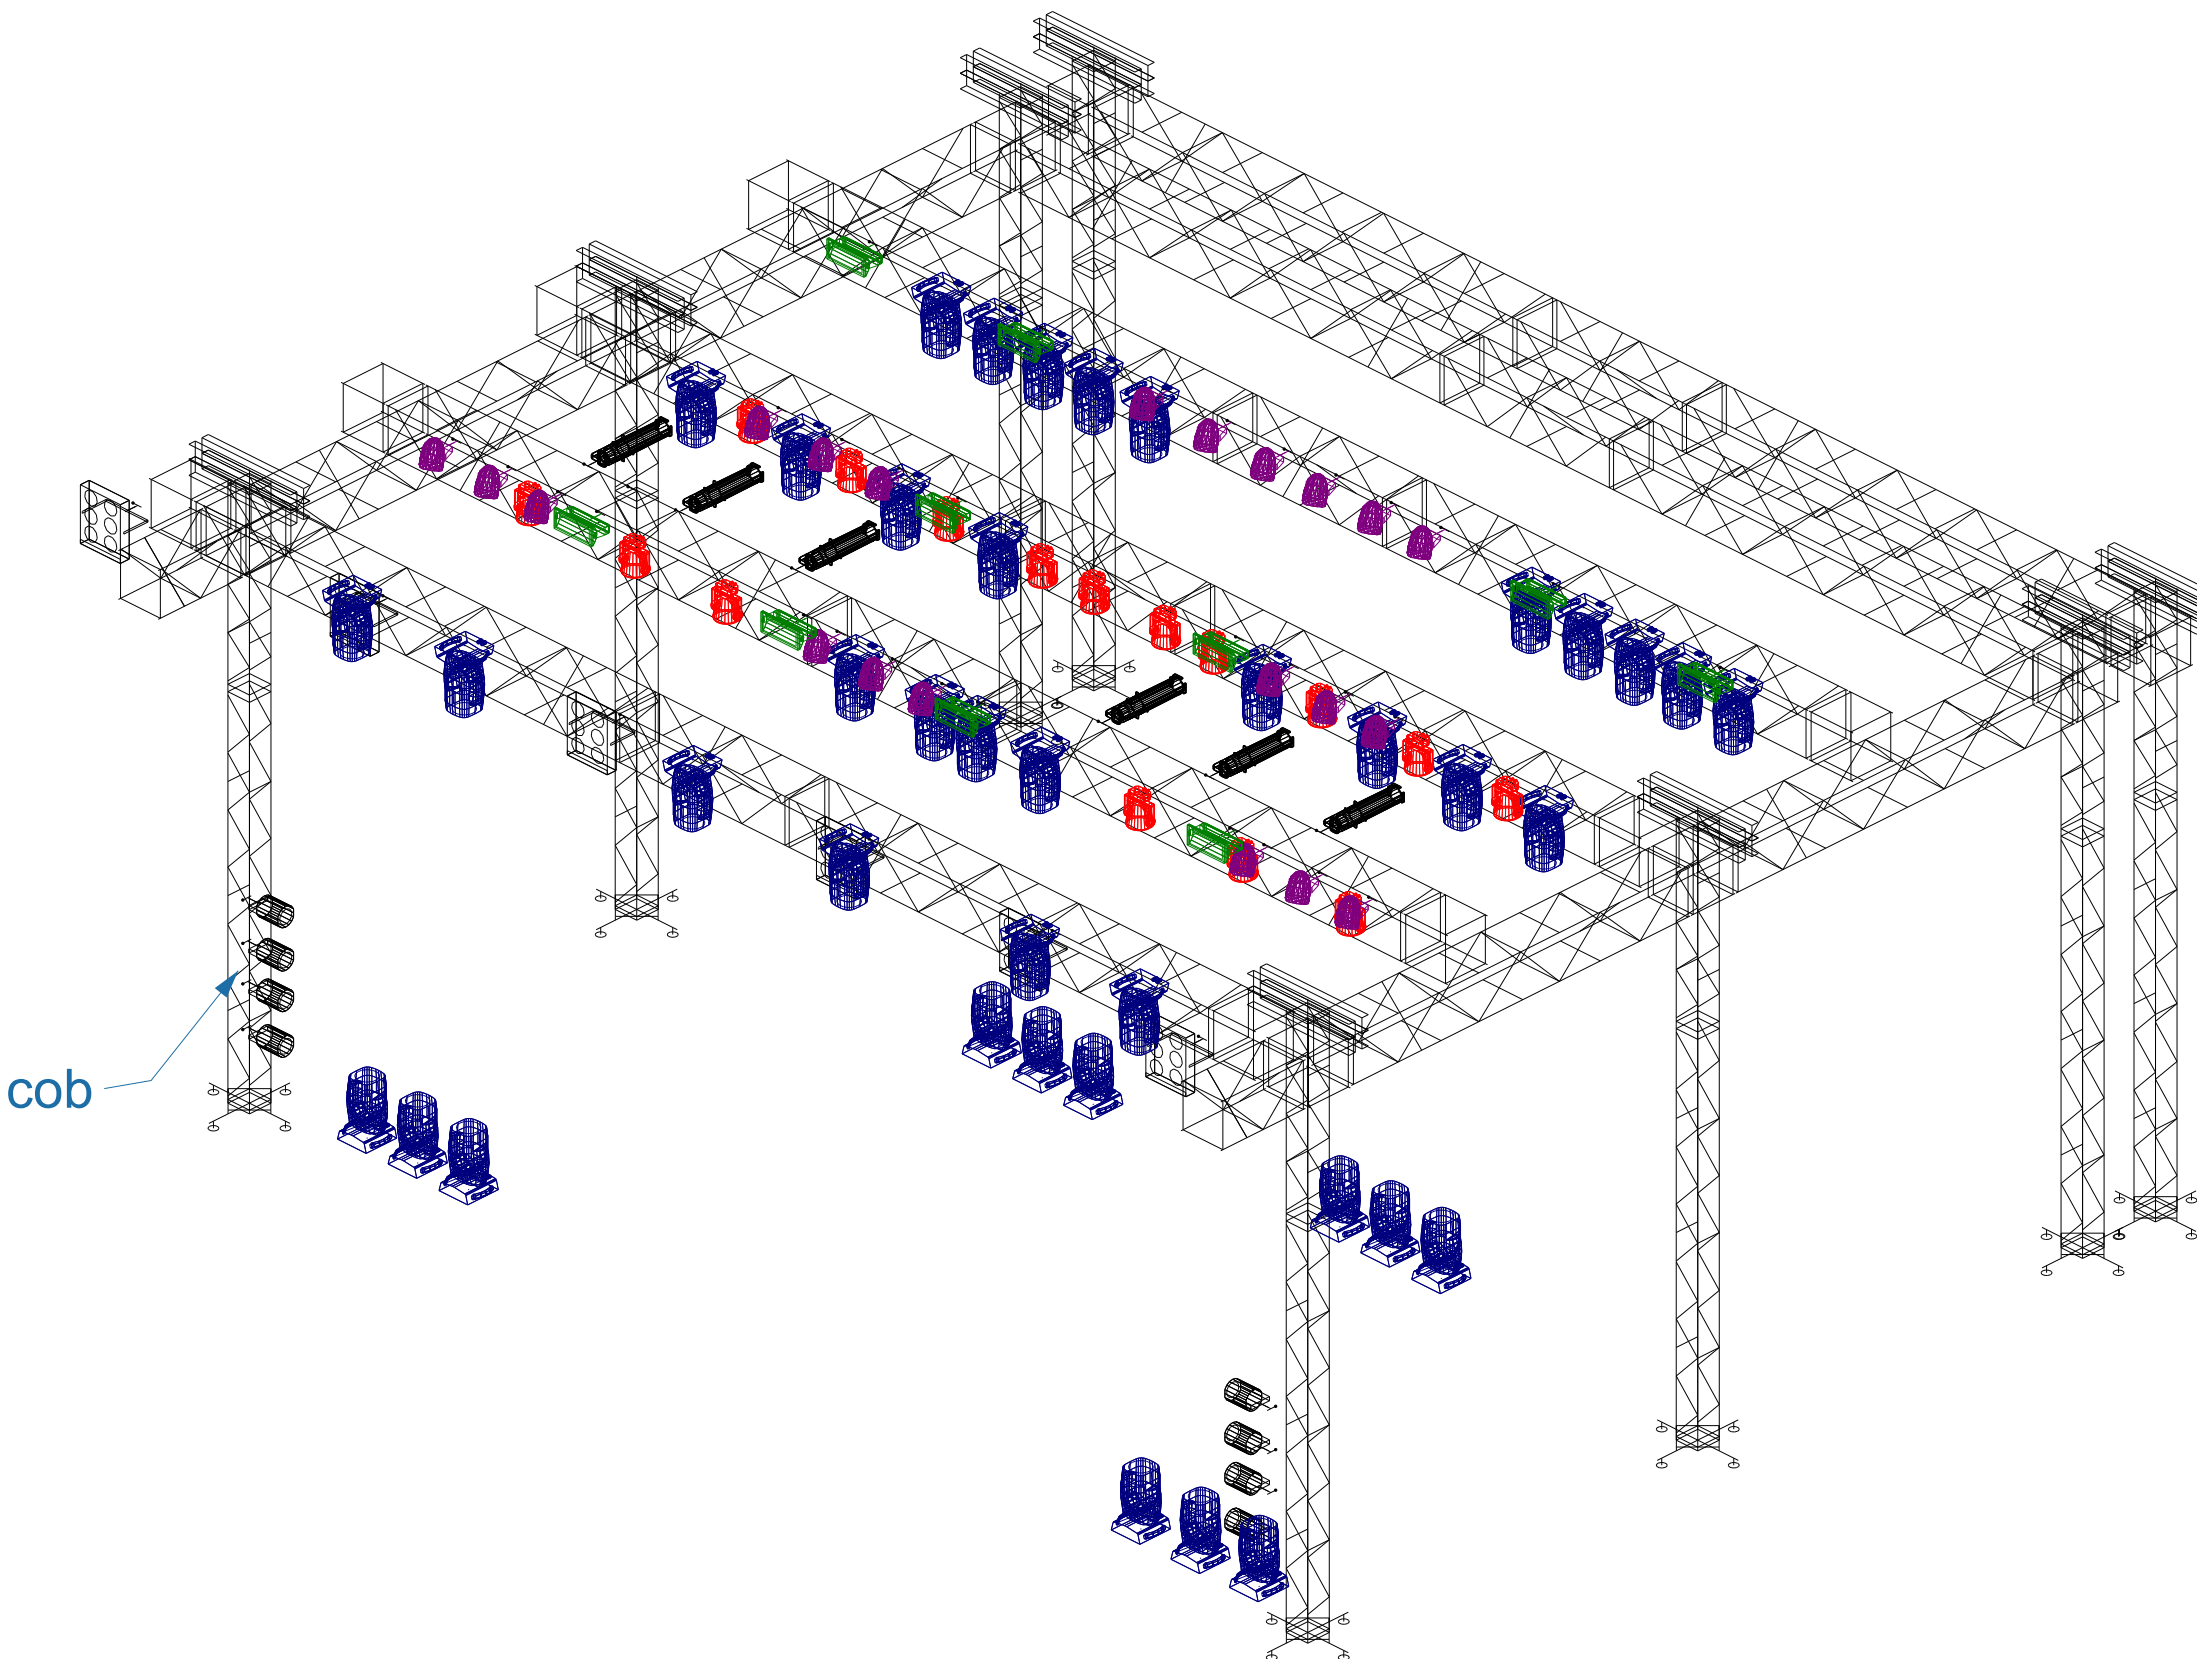

Lighting Designer: Fer light

Ass Lighting Designer: Fer Light

Printed: 17/09/2023

Fone: 12 98194 60.95 PRODUTOR

BRUNO & BARRETTO

View All Fixture

NOTES

Não é de Responsabilidade do "Lighting Designer" nem de Nenhum dos Mencionados neste Plot os Cálculos Estruturais de Carga ou Consumo Finais Elétricos

Qualquer Mudança ou duvida Consultar nossa Produção

Legend

Symbol	Name	Count
	BEAM 5 R	40
	MAC AURA	16
	PAR LED	21
	STROBO	10
	MINI BRUT	4
	ELIPSO	6
	COB	8