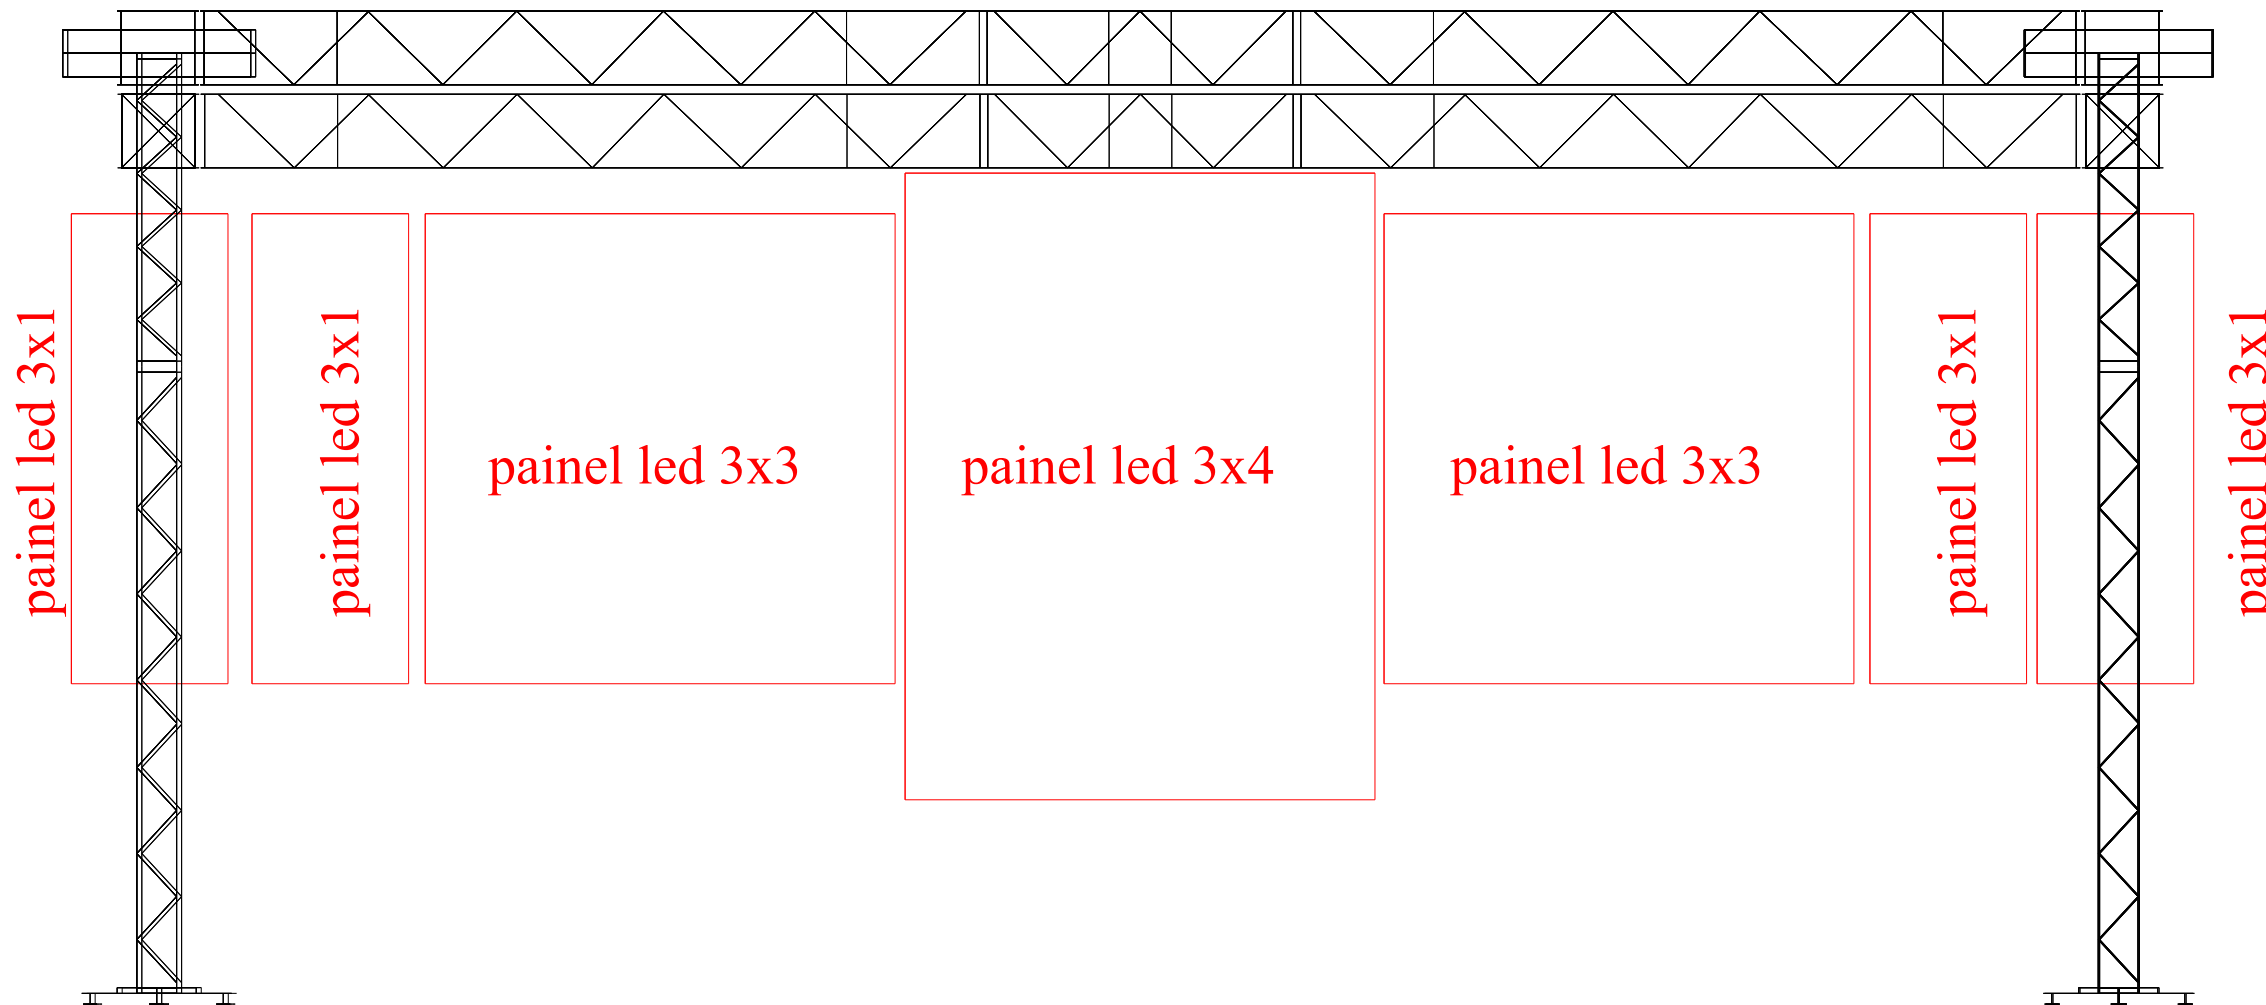

Lighting Designer: Fer light

Ass Lighting Designer: Fer Light

Printed: 17/09/2023

Fone: 12 98194 60.95 PRODUTOR

**BRUNO &
BARRETTO**

View All Fixture

NOTES

Não é de Responsabilidade do "Lighting Designer" nem de Nenhum dos Mencionados neste Plot os Cálculos Estruturais de Carga ou Consumo Finais Elétricos

Qualquer Mudança ou duvida Consultar nossa Produção

Legend

Symbol	Name	Count
	BEAM 5 R	40
	MAC AURA	16
	PAR LED	21
	STROBO	10
	MINI BRUT	4
	ELIPSO	6
	COB	8