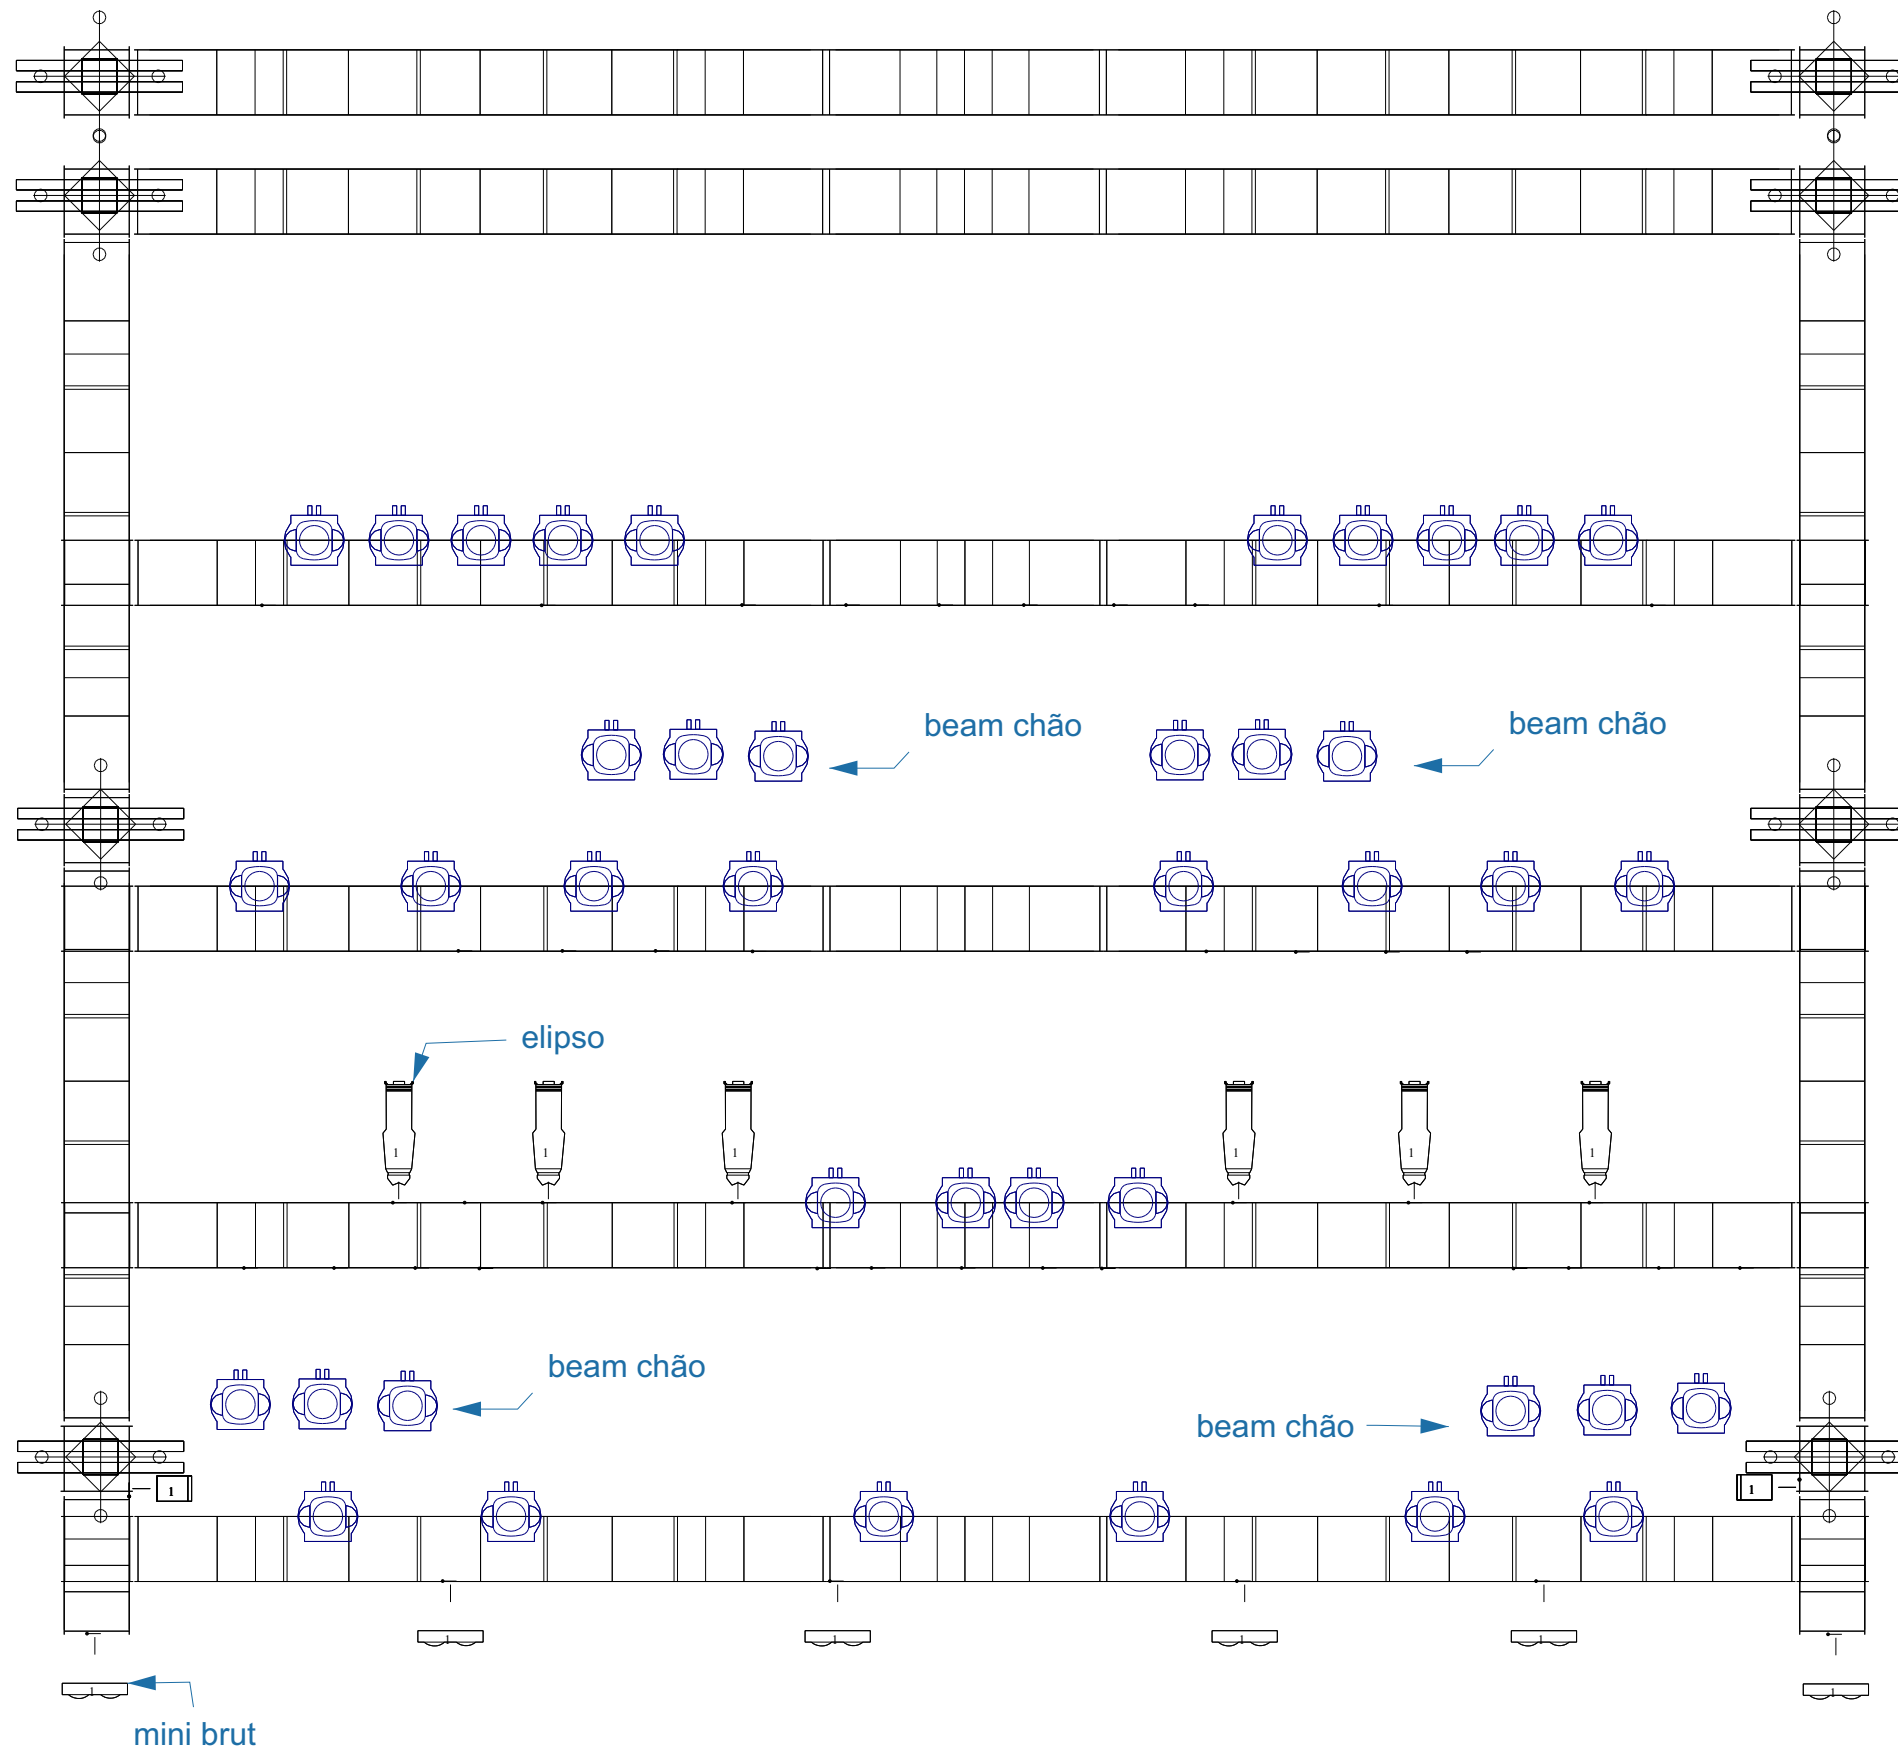

Lighting Designer: Fer light

Ass Lighting Designer: Fer Light

Printed: 17/09/2023

Fone: 12 98194 60.95 PRODUTOR

**BRUNO &
BARRETTO**

View All Fixture

NOTES

Não é de Responsabilidade do "Lighting Designer" nem de Nenhum dos Mencionados neste Plot os Cálculos Estruturais de Carga ou Consumo Finais Elétricos

Qualquer Mudança ou duvida Consultar nossa Produção

Legend

Symbol	Name	Count
	BEAM 5 R	40
	MAC AURA	16
	PAR LED	21
	STROBO	10
	MINI BRUT	4
	ELIPSO	6
	COB	8