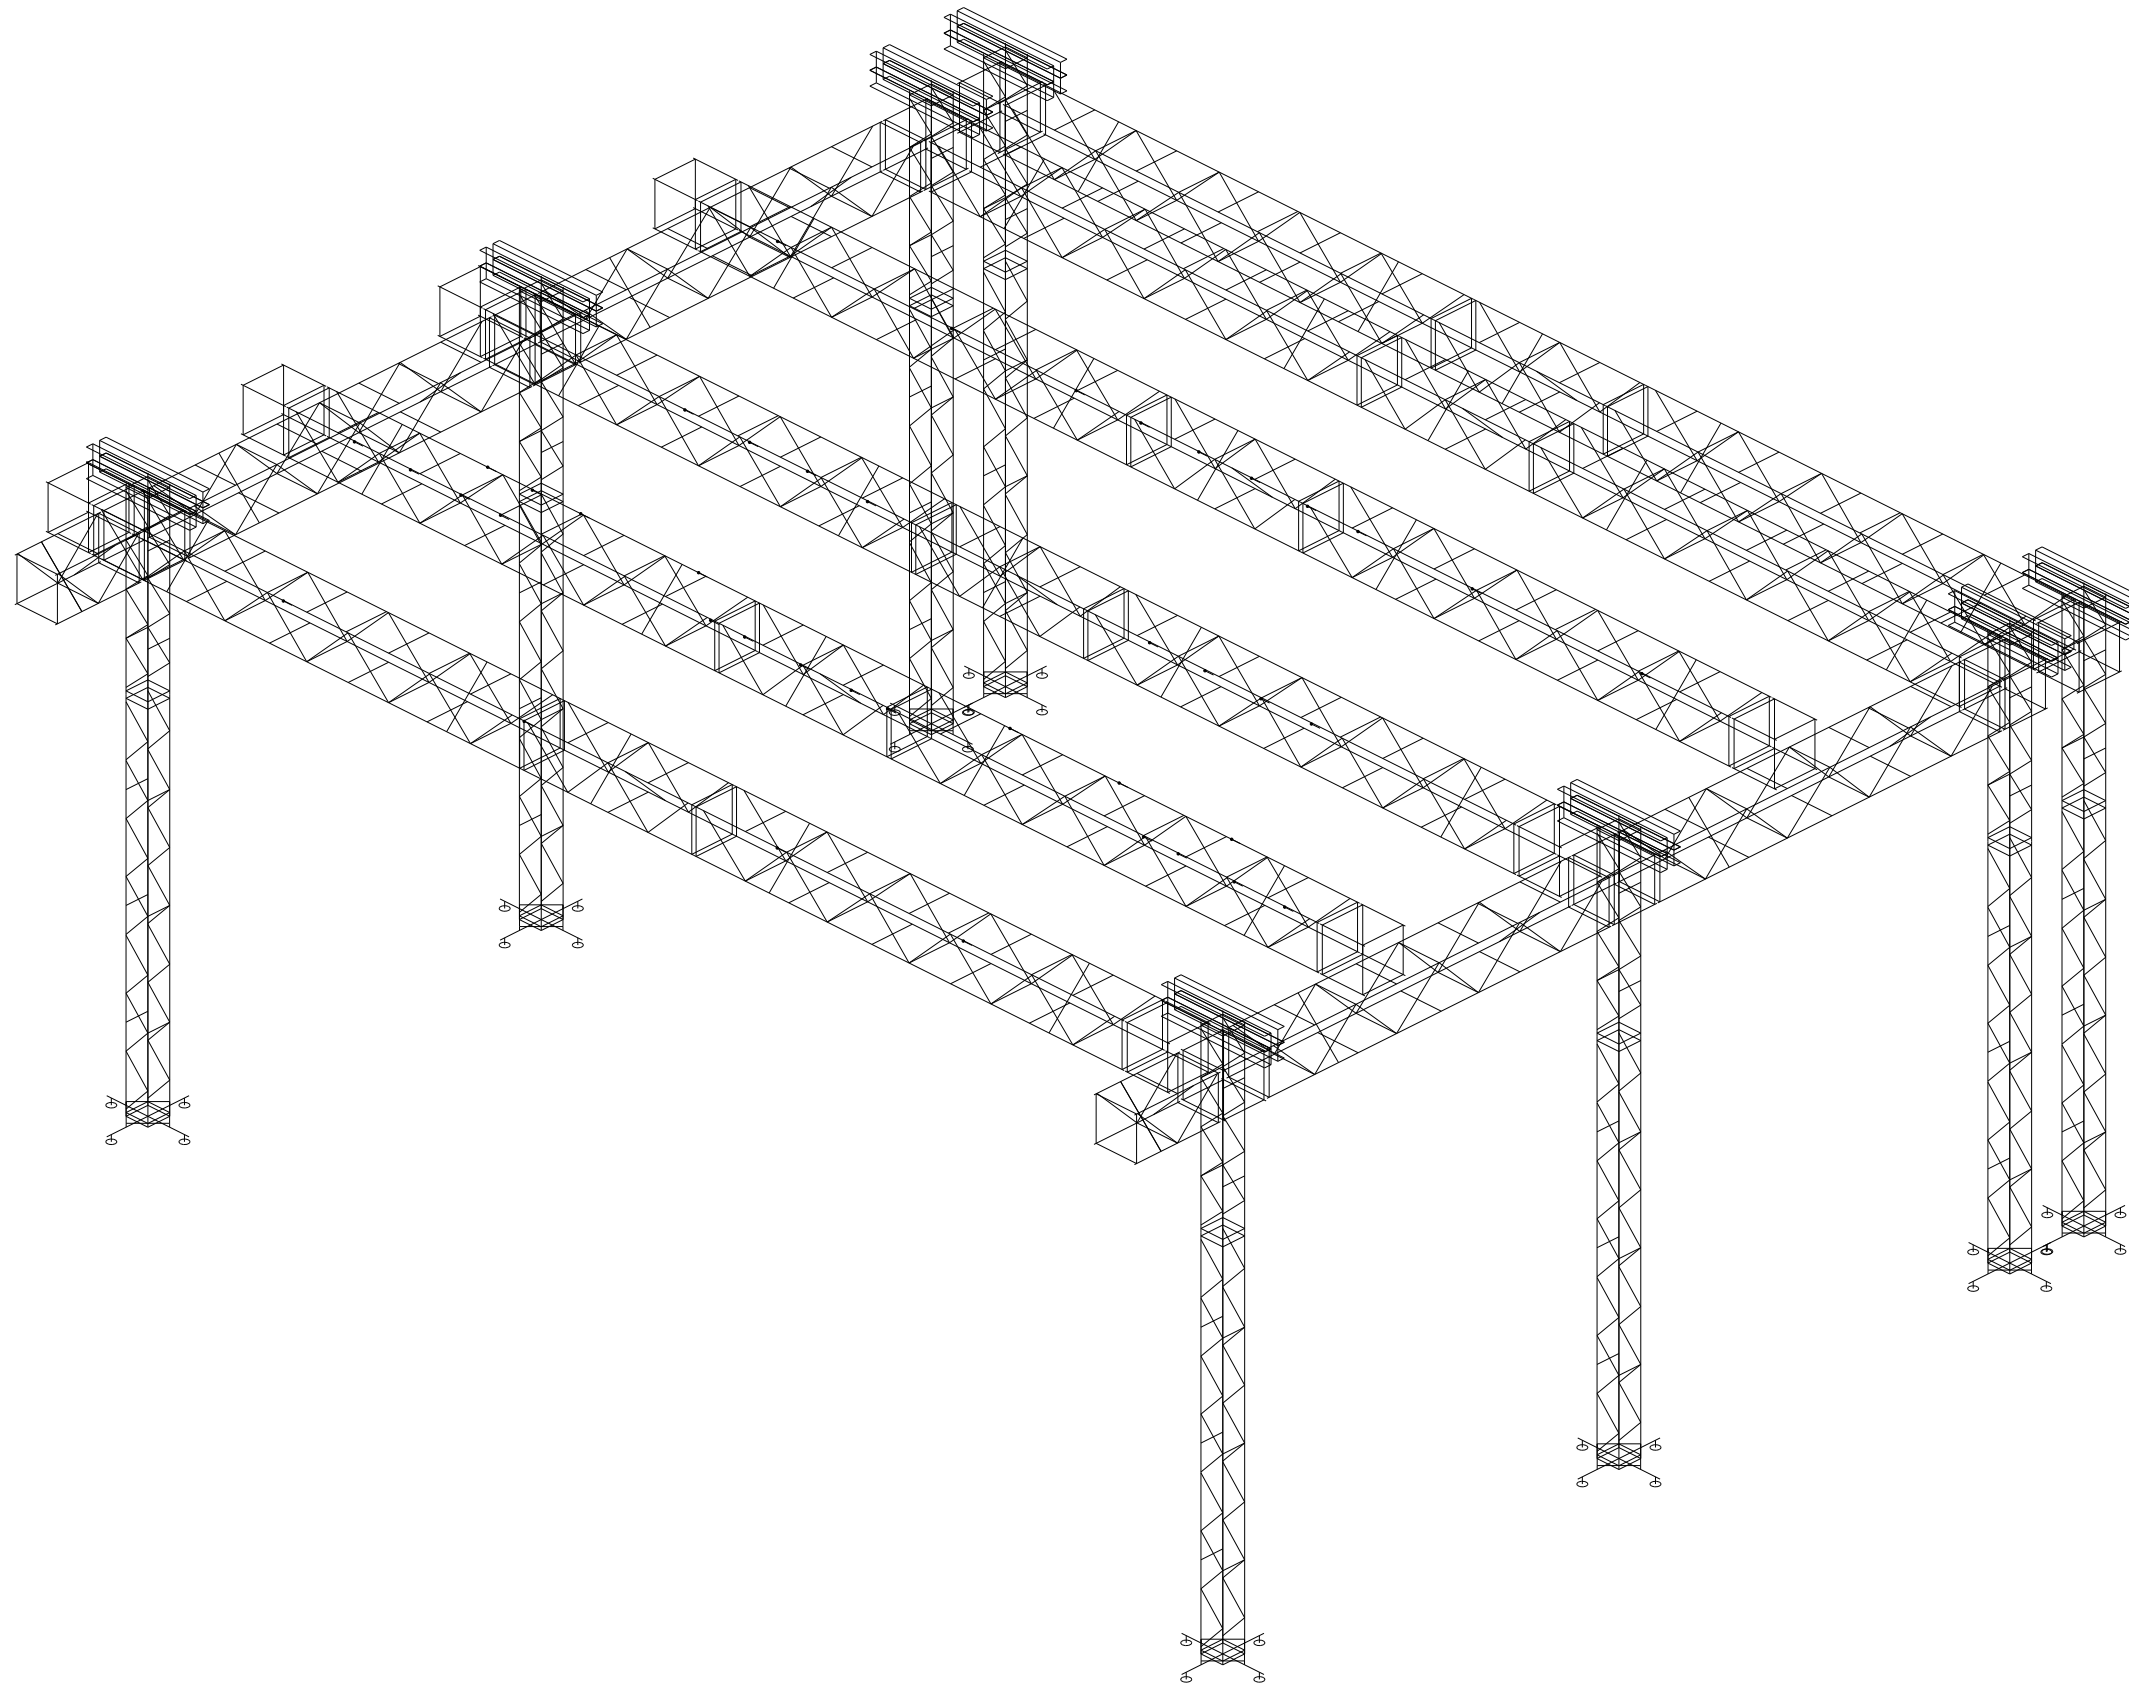

Lighting Designer: Fer light

Ass Lighting Designer: Fer Light

Printed: 17/09/2023

Fone: 12 98194 60.95 PRODUTOR

**BRUNO &
BARRETTO**

View All Fixture

NOTES

Não é de Responsabilidade do "Lighting Designer" nem de Nenhum dos Mencionados neste Plot os Cálculos Estruturais de Carga ou Consumo Finais Elétricos

Qualquer Mudança ou duvida Consultar nossa Produção

Legend

Symbol	Name	Count
	BEAM 5 R	40
	MAC AURA	16
	PAR LED	21
	STROBO	10
	MINI BRUT	4
	ELIPSO	6
	COB	8