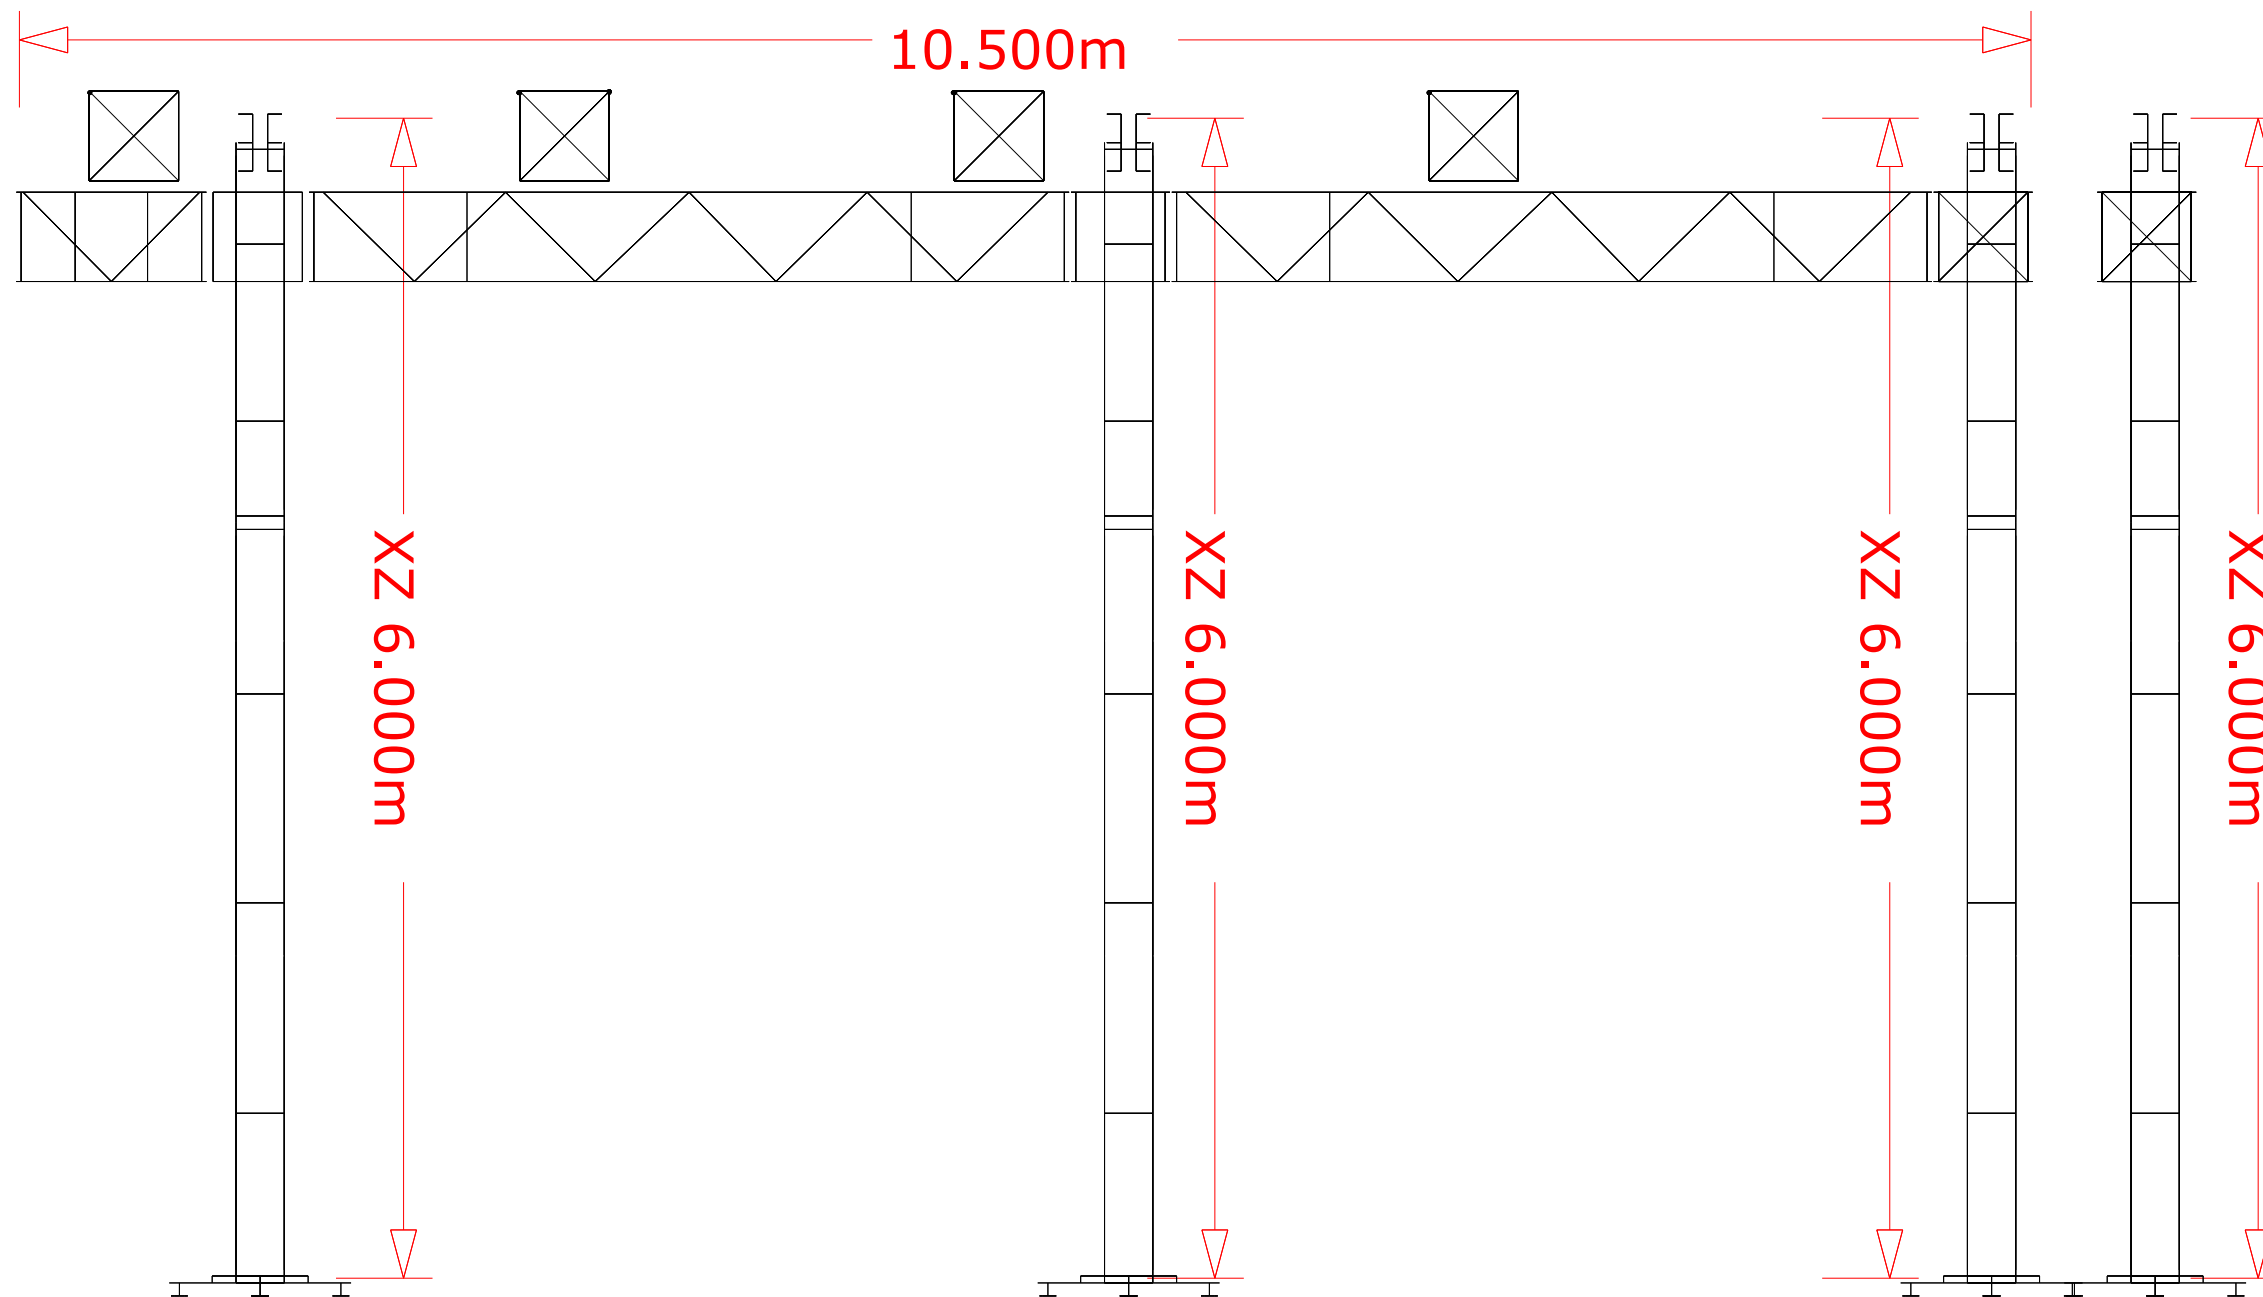

Lighting Designer: Fer light

Ass Lighting Designer: Fer Light

Printed: 17/09/2023

Fone: 12 98194 60.95 PRODUTOR

**BRUNO &
BARRETTO**

View All Fixture

NOTES

Não é de Responsabilidade do "Lighting Designer" nem de Nenhum dos Mencionados neste Plot os Cálculos Estruturais de Carga ou Consumo Finais Elétricos

Qualquer Mudança ou duvida Consultar nossa Produção

Legend

Symbol	Name	Count
	BEAM 5 R	40
	MAC AURA	16
	PAR LED	21
	STROBO	10
	MINI BRUT	4
	ELIPSO	6
	COB	8