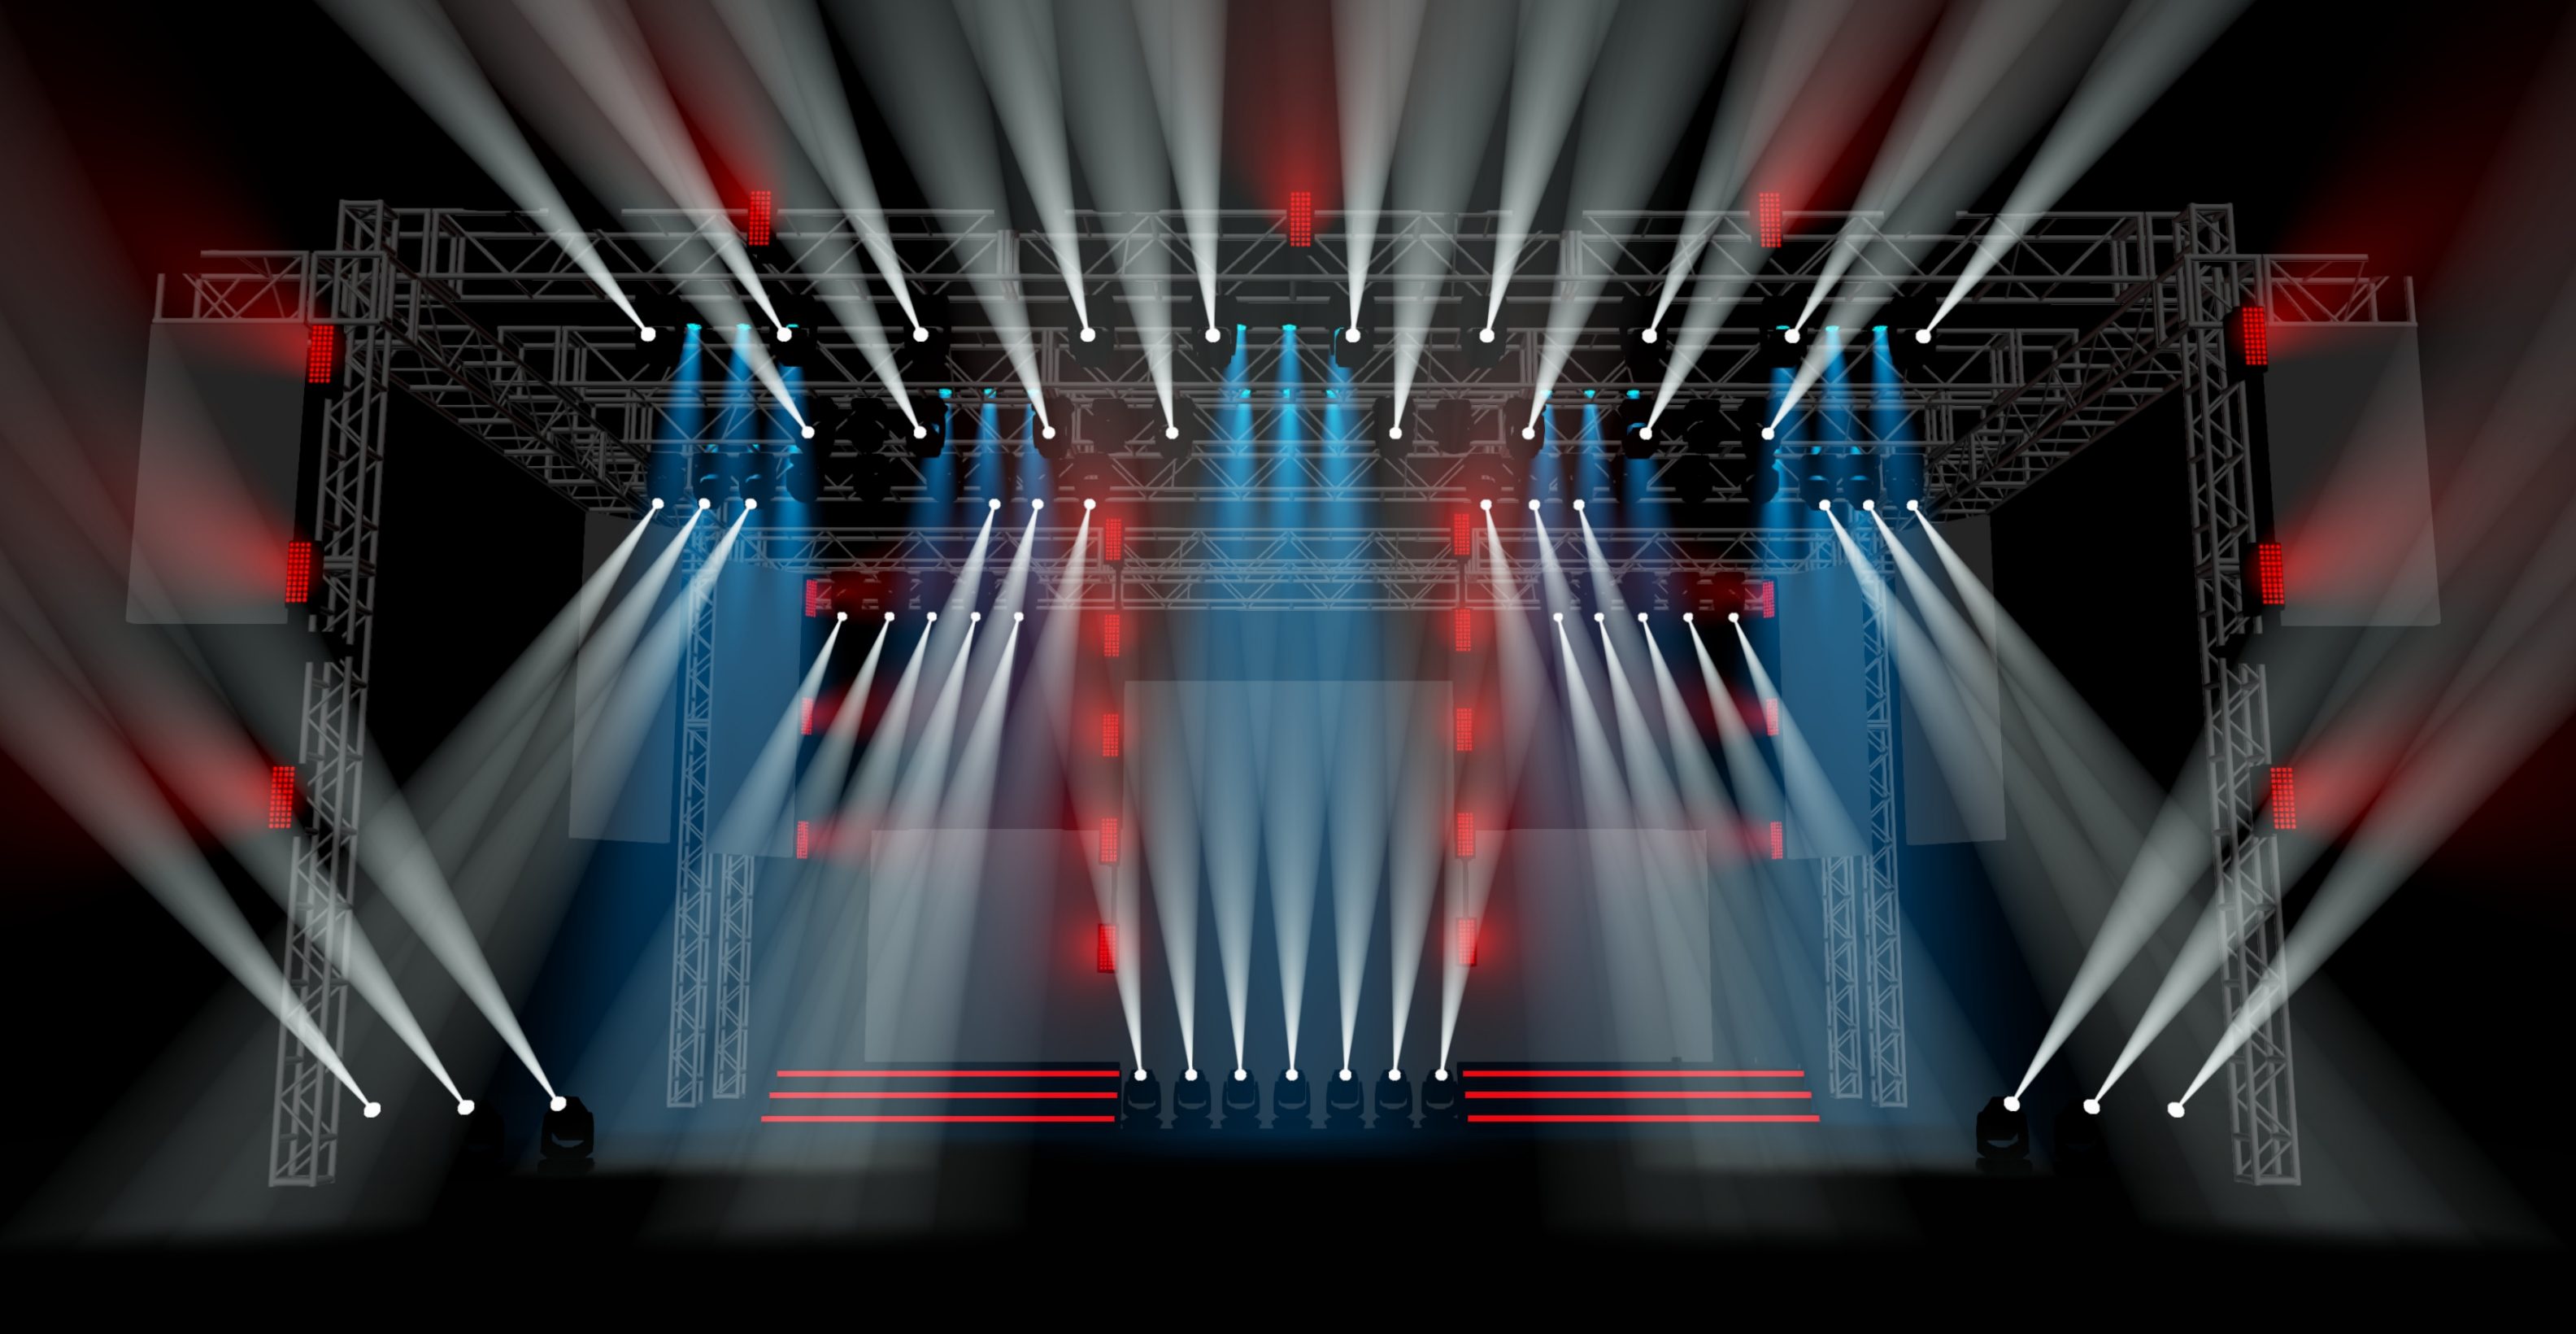

BRUTO
memo
PRODUÇÕES

**BRUNO &
BARRETTO**